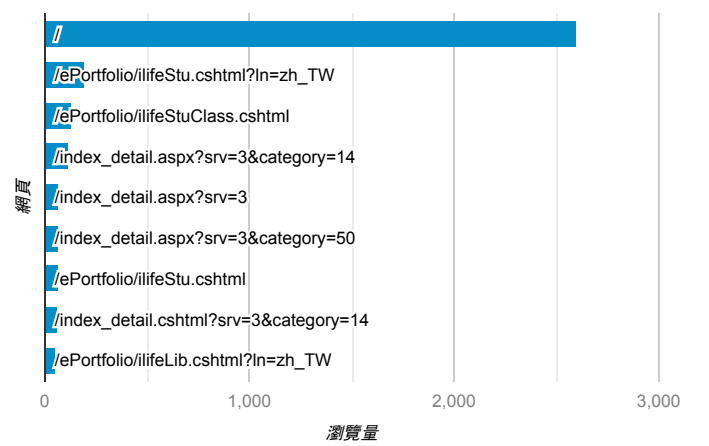

報表03_內容

2018年12月3日 - 2018年12月9日

所有使用者
100.00% 個工作階段

網頁載入平均需時 (秒)

瀏覽量 (依網頁分組)

網頁載入平均需時 (秒)和瀏覽量 (依 網頁 分組)

網頁	平均網頁載入時間 (秒)	瀏覽量
/index_detail_share.cshtml?id=8A7B36C77F4D1E BE	31.01	2
/ePortfolio/ilifeStu.cshtml?ln=zh_TW	3.70	193
/	3.42	2,597
/index_detail.aspx?srv=3&category=23	2.71	26
/index_detail_share.aspx?id=0431D09BFC950504	1.72	1
/ePortfolio/ilifeStu.cshtml?ln=en_US	1.62	33
/index_detail_share.cshtml?id=8C2A2E0AFB3F18 43	0.99	1
/ePortfolio/ilifeStuCrsgChg.cshtml	0.56	29
/ePortfolio/ilifeStuClass.cshtml	0.44	133
?fbclid=IwAR00C5Uw4zNP-mKW9XUCkRSL0qd XuyQsQPEAPqSq6RLT79QpkgYm4PaioY	0.00	1

造訪和新造訪率 (依 關鍵字 分組)

關鍵字	工作階段	新工作階段百分比
(not provided)	677	67.06%
(not set)	1	100.00%

網頁載入平均需時 (秒) (依瀏覽器分組)

瀏覽器	平均網頁載入時間 (秒)
Chrome	6.11
Edge	3.16
Safari	2.22