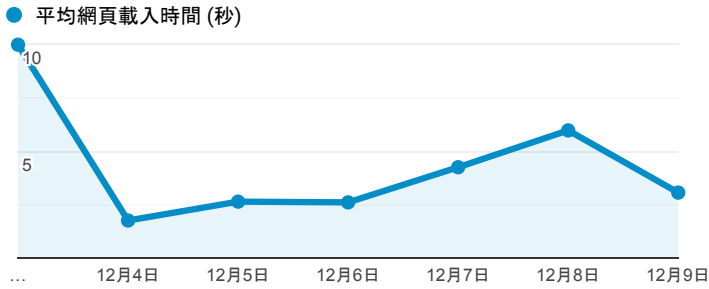

報表03_內容

2018年12月3日 - 2018年12月9日

所有使用者
100.00% 個工作階段

網頁載入平均需時 (秒)

瀏覽量 (依網頁分組)

網頁載入平均需時 (秒)和瀏覽量 (依 網頁 分組)

網頁	平均網頁載入時間 (秒)	瀏覽量
/index_detail_share.cshtml?id=8A7B36C77F4D1E BE	31.01	2
/ePortfolio/ilifeStu.cshtml?ln=zh_TW	3.70	193
/	3.42	2,597
/index_detail.aspx?srv=3&category=23	2.71	26
/index_detail_share.aspx?id=0431D09BFC950504	1.72	1
/ePortfolio/ilifeStu.cshtml?ln=en_US	1.62	33
/index_detail_share.cshtml?id=8C2A2E0AFB3F18 43	0.99	1
/ePortfolio/ilifeStuCrsgChg.cshtml	0.56	29
/ePortfolio/ilifeStuClass.cshtml	0.44	133
?fbclid=IwAR00C5Uw4zNP-mKW9XUCkRSL0qd XuyQsQPEAPqSq6RLT79QpkgYm4PaioY	0.00	1

造訪和新造訪率 (依 關鍵字 分組)

關鍵字	工作階段	新工作階段百分比
(not provided)	677	67.06%
(not set)	1	100.00%

網頁載入平均需時 (秒) (依瀏覽器分組)

瀏覽器	平均網頁載入時間 (秒)
Chrome	6.11
Edge	3.16
Safari	2.22